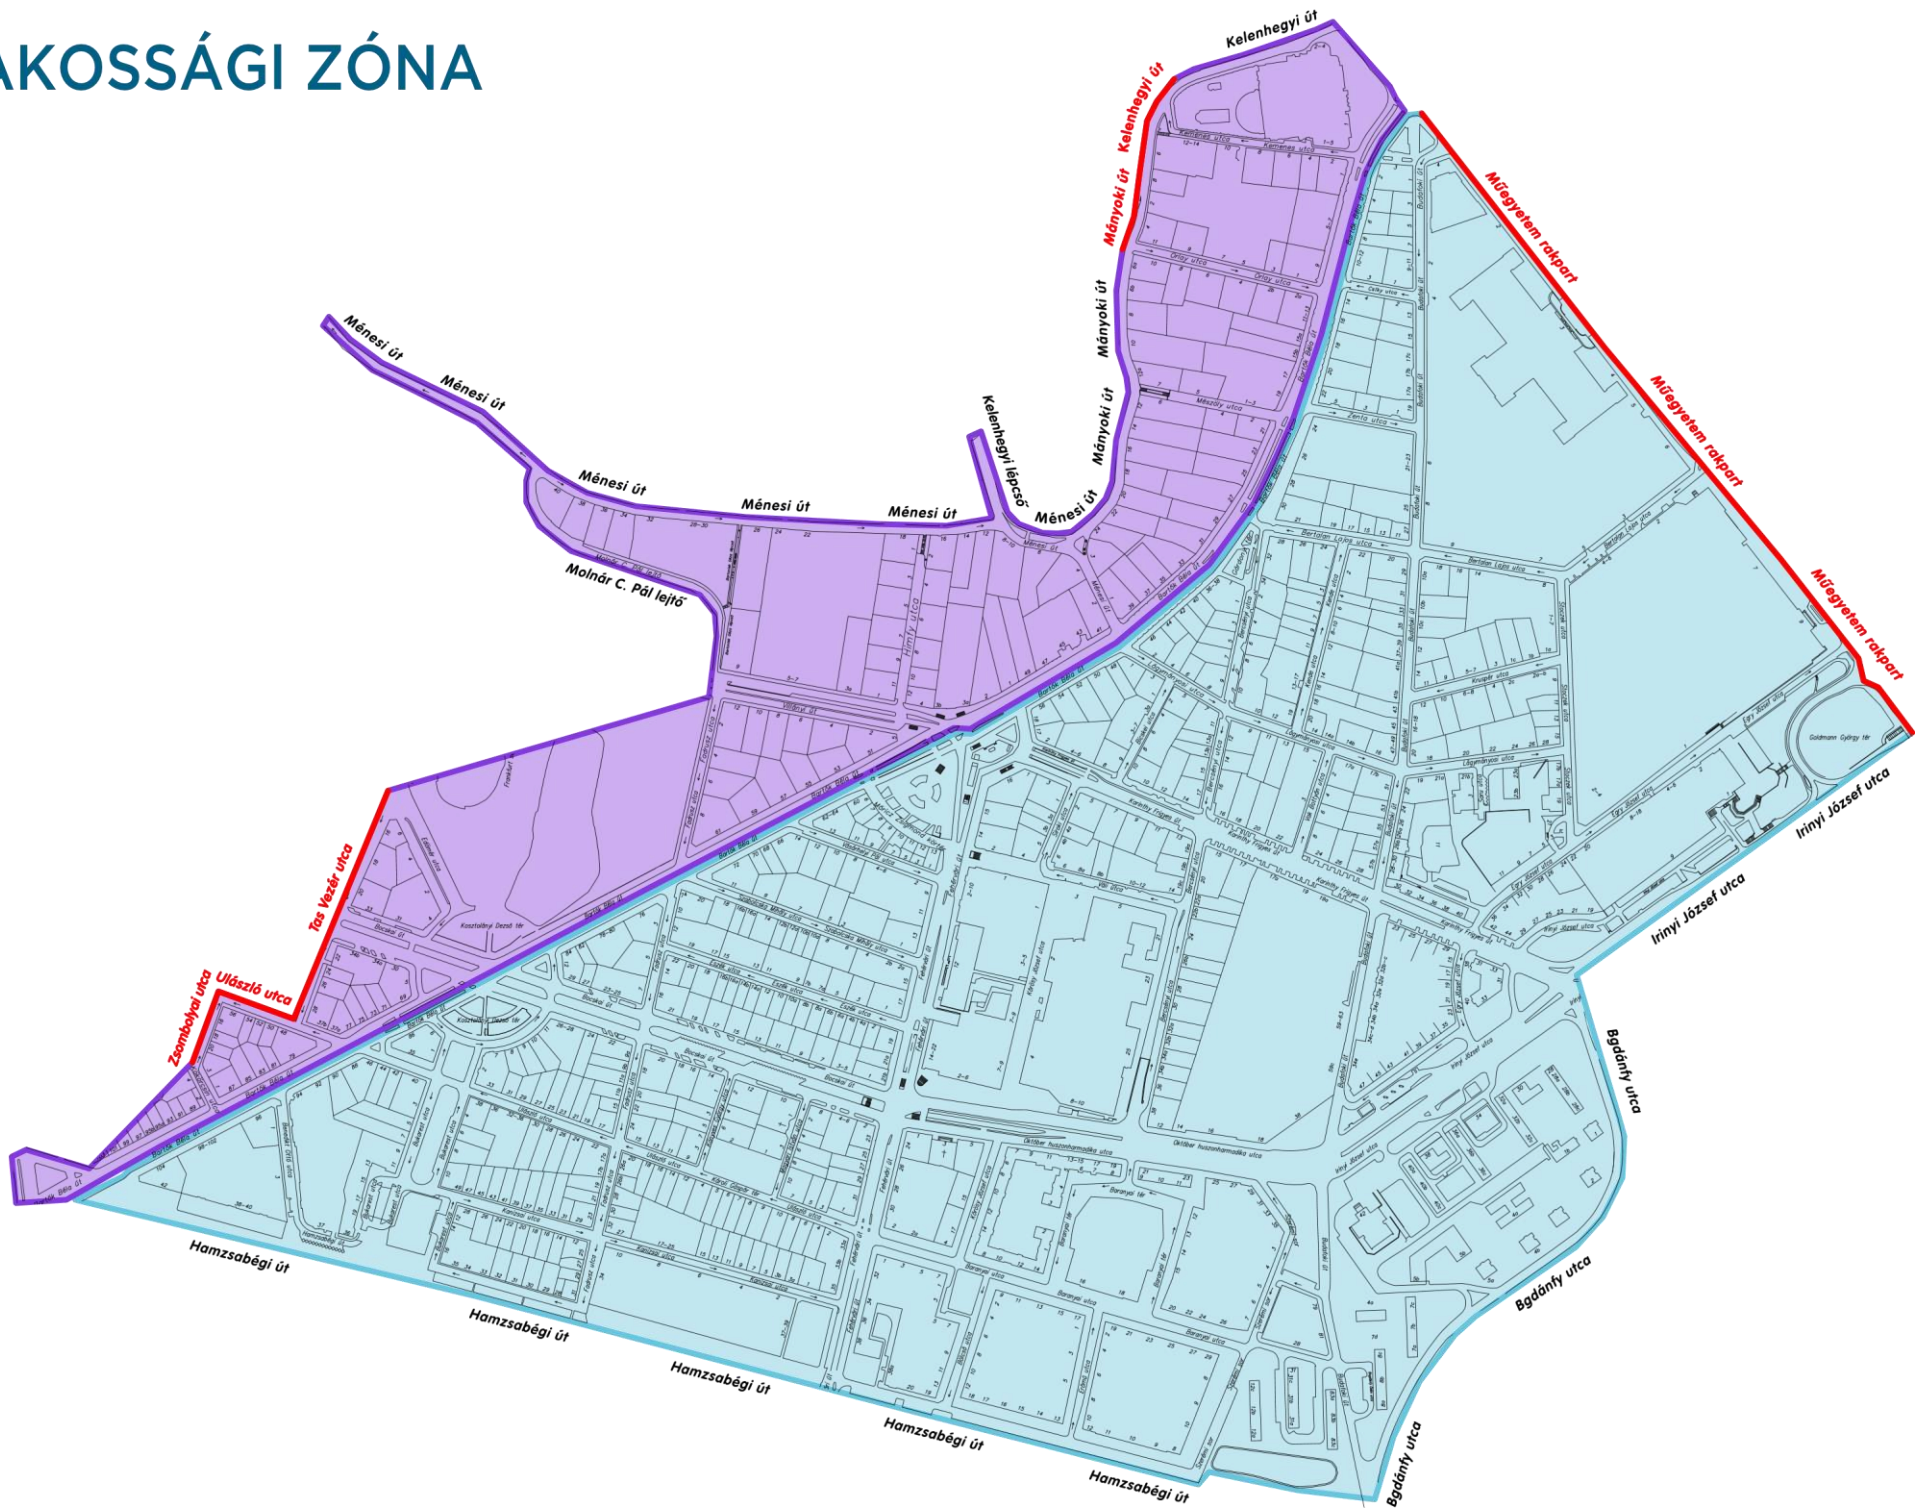

1. LAKOSSÁGI ZÓNA

Tisztelt Ügyfelünk!

Az Ön engedélye az 1. lakossági zónában (Lágymányos) jogosít díjmentes parkolásra, az alábbi területen (a hátoldalon látható térképen kékkel jelölve):

Szent Gellért tér - Műegyetem rakpart - Goldmann György tér - Bogdánfy utca - Hamzsabégi út - Bartók Béla út páros oldal által határolt terület, beleértve a határoló utakat és tereket - a Műegyetem rakpart kivételével.

A szomszédos lakossági zóna határterületein szintén megállhat díjfizetés nélkül. Ezeket a területeket a térképen lilával jelöltük.

Felhívjuk figyelmét, hogy a térképen **pirossal** jelölt utakra **nem érvényes az engedély**, így ott nem lehet díjfizetés nélkül várakozni.